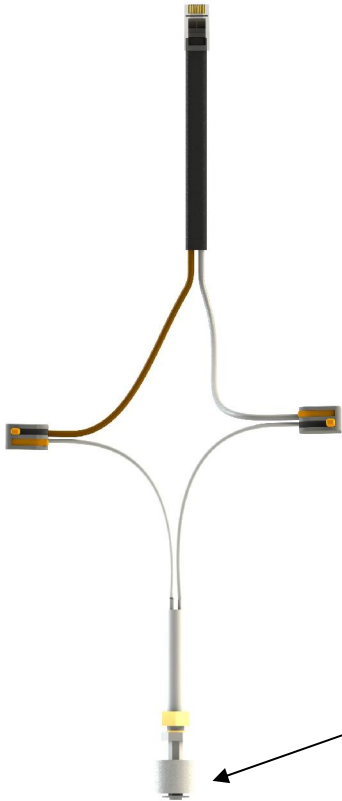

IRM® – 3/5 Watermanager

Detail printplaat connectie
 Detail pcb connection
 Detail Platine Verbindung

Klemmen aders op bruin en wit
 Connection with brown white cable
 Anschluss auf Braun und Weiss

IRM® – 3/5 Riolsensor
 IRM® – 3/5 Backflush sensor
 IRM® – 3/5 Rückstausensor

www.gep-rainwater.com <small>use the possibilities of rainwater</small>			Produkt: IRM® – 3/5 Watermanager Sensor
Telefon Deutschland +49(0)2243-9003180	GEP Art.Nr.	: 401158	
Telefoon België +32(0)238008	Tekenaar	: Ing. F.J. Prins	
Telefoon Nederland +31(0)183-610520	Datum	: 10 mei 2017	
E-mail: info@regenwater.com	Opmerkingen	: www.gep-rainwater.com www.gep-regenwasser.de	