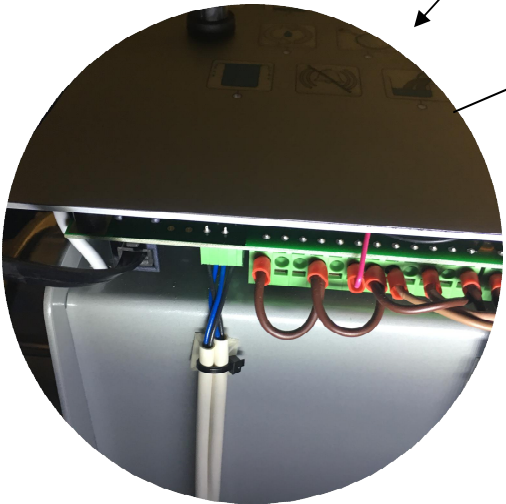

IRM® – 3/5 Watermanager

Detail printplaat connectie
 Detail pcb connection
 Detail Platine Verbindung

Klemmen aders op bruin en wit
 Connection with brown white cable
 Anschluss auf Braun und Weiss

IRM® – 3/5 Riolsensor
 IRM® – 3/5 Backflush sensor
 IRM® – 3/5 Rückstausensor

www.gep-rainwater.com <small>use the possibilities of rainwater</small>			Produkt: IRM® – 3/5 Watermanager Sensor
Telefon Deutschland +49(0)2243-9003180	GEP Art.Nr.	: 401158	
Telefoon België +32(0)238008	Tekenaar	: Ing. F.J. Prins	
Telefoon Nederland +31(0)183-610520	Datum	: 10 mei 2017	
E-mail: info@regenwater.com	Opmerkingen	: www.gep-rainwater.com www.gep-regenwasser.de	